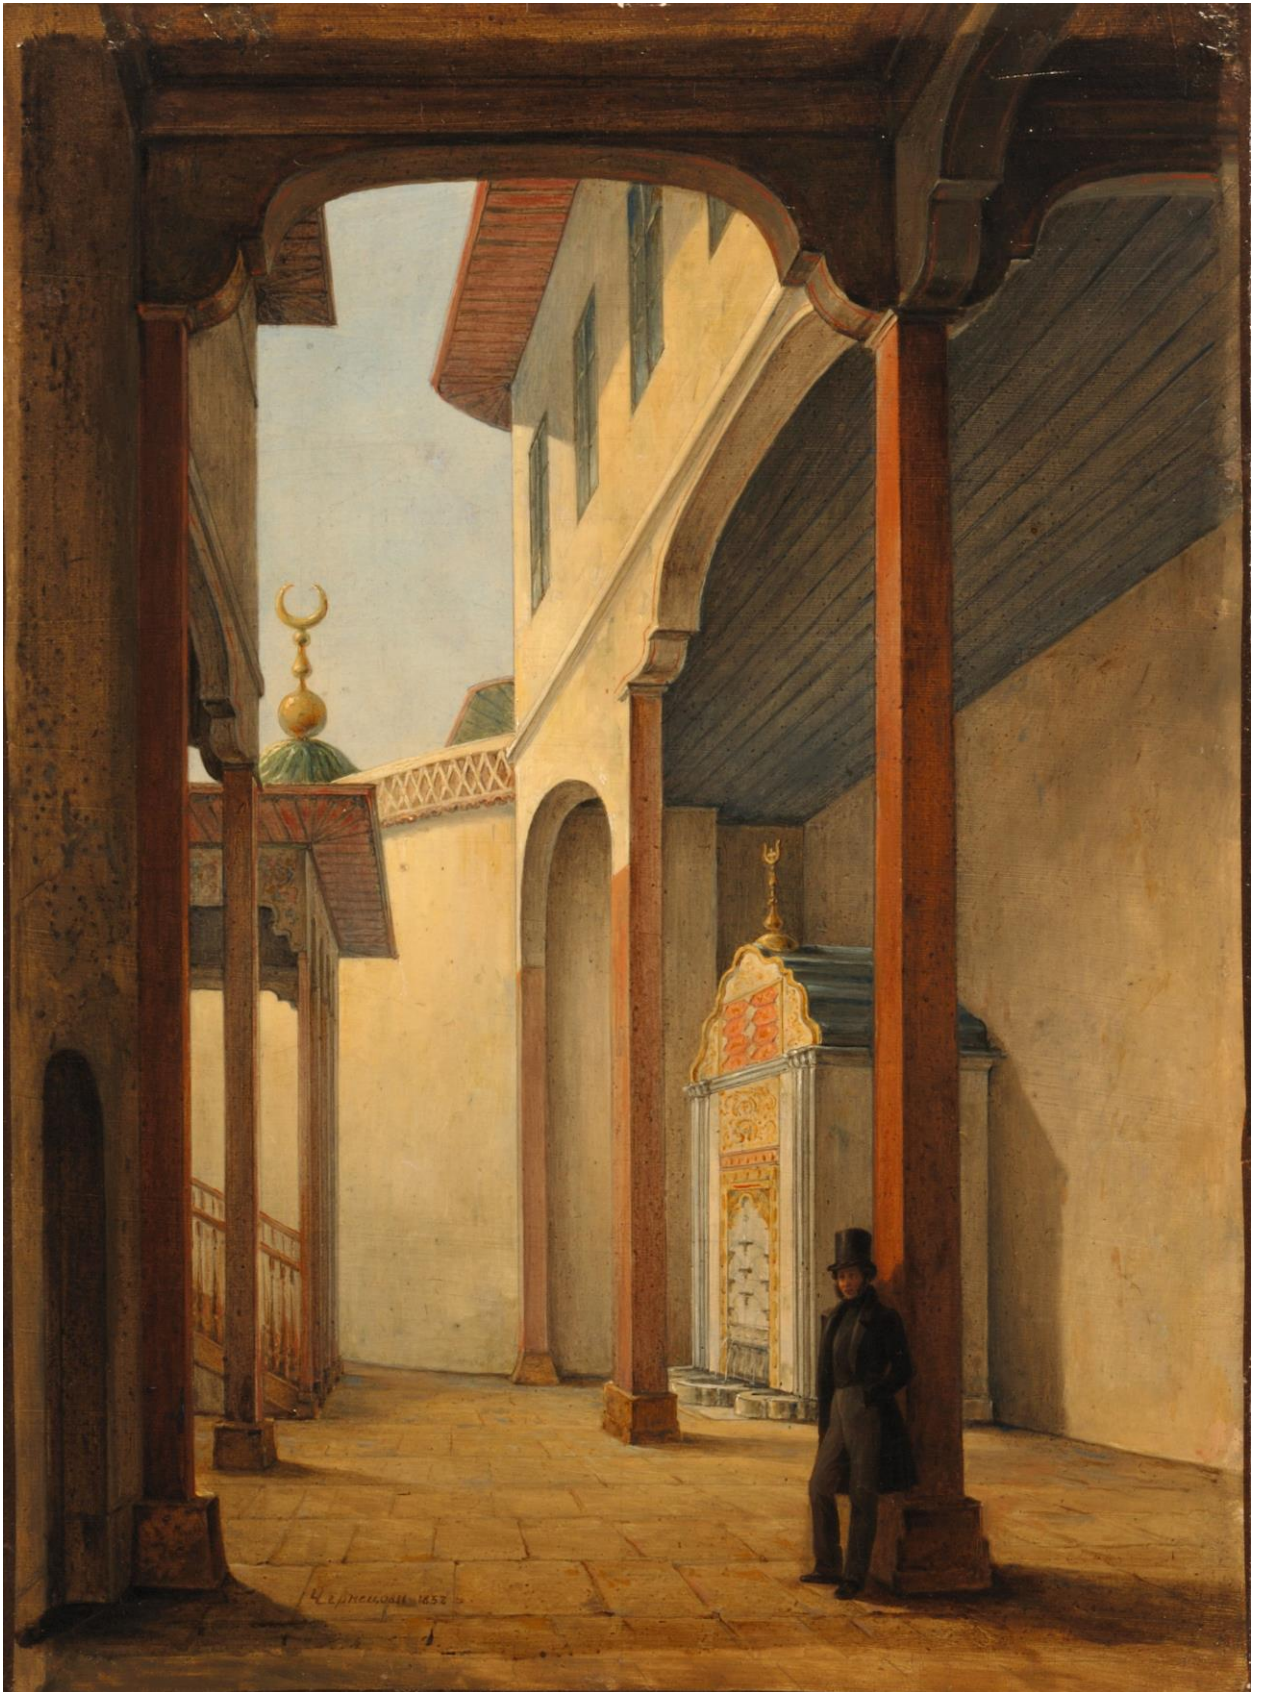

Dessiné par C. J. Sabath

Gravé par Mercier

ДЕРЖИТАЕЛЬ
u. Zussnii D'bopeys.

L'HERMITAGE
& le Palais d'Hyver.

Front par D. P. ...

*La Statue equestre de PIERRE le Grand
à St. Petersbourg.*

*Admiral ...
1833 ...*

Литомия А. Ф. Философ

В. Шубин. 1857.

СЕЛЬЦО МИКАЙЛОВСКОЕ
А. С. Куракина посетилце во Енисейском Крае
отъ Селтсерской Монастыря и 3^ю Верстах

*Vue Des Bains et Deux Maisonnets De la Couronne aux Eaux minerales ferrugineuses
Du Caucase.*